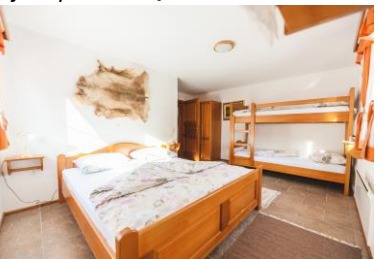

Tedenski najem Pohorska hiša 2 Lukanja apartma 1/ 4+2 :

Sezona A = 380 Eur (Počitnice) Sezona B = 297 Eur